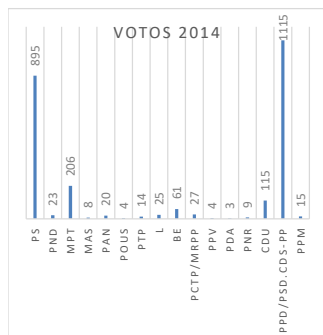

CARREGAL DO SAL
município

Eleições Europeias 2019

		Inscritos	Votantes	Branco	Nulos	PCTP/MRPP	PDR	PAN	PS	A	PNR	NC	PTR	PPD/PSD	BE	IL	MAS	CDS-PP	PURP	PPM.PPV/CDC	L	PCP-PEV
Beijós	1 - Beijós	637	193	13	8	2	0	3	59	3	2	2	0	73	14	0	0	3	2	4	2	3
	2 - Pardieiros	260	77	4	2	0	0	4	36	0	0	1	2	19	3	0	0	4	1	0	0	1
Cabanas de Viriato	1 - Cabanas de Viriato	636	171	8	6	0	1	4	64	6	0	2	1	51	12	0	0	8	1	2	2	3
	2 - Cabanas	636	161	6	6	0	0	1	68	1	0	0	0	48	13	1	0	11	1	2	0	3
	3 - Ladeiras	155	70	5	6	0	0	1	31	0	0	0	0	15	7	0	0	2	1	1	0	1
Carregal do Sal	1 - Carregal do Sal	859	245	16	11	3	0	4	73	5	0	1	0	71	24	2	1	16	6	3	3	6
	2 - Carregal do Sal	862	210	13	4	1	0	4	65	3	2	3	0	63	23	1	1	17	2	1	4	3
	3 - Casal da Torre	547	191	8	9	1	0	8	65	1	0	1	0	71	14	0	0	9	0	0	1	3
	4 - Papizios	647	157	8	7	0	0	2	72	0	1	0	1	39	4	0	1	8	6	1	1	6
	5 - Sobral	248	59	2	1	0	0	2	21	0	0	0	0	22	7	0	0	3	0	0	1	0
Oliveira do Conde	1 - Oliveira do Conde	853	238	13	6	1	0	6	72	9	2	2	0	69	30	0	0	12	2	5	3	6
	2 - Oliveirinha	360	124	8	4	1	2	3	52	0	0	0	1	20	9	0	0	6	1	3	1	13
	3 - Fiais da Telha	762	225	12	6	0	1	6	79	1	2	0	3	83	15	1	0	5	0	4	5	2
	4 - Travanca de S.Tomé	299	101	3	2	0	1	3	39	0	0	1	3	29	5	1	0	11	1	0	1	1
	5 - Vila Meã	297	106	4	4	1	2	1	43	2	0	3	0	24	14	0	0	3	0	0	2	3
	6 - Alvarelhos	278	105	1	6	0	2	5	29	1	0	0	0	33	10	0	0	8	1	1	2	6
Parada	Parada	826	212	7	3	2	3	10	46	3	0	0	0	78	20	1	0	28	5	5	0	1
		9162	2645	131	91	12	12	67	914	35	9	16	11	808	224	7	3	154	30	32	28	61

ABSTENÇÃO 2014

	Inscritos	Votantes	Branco	Nulos	PCTP/MRPP	PDR	PAN	PS	A	PNR	NC	PTR	PPD/PSD	BE	IL	MAS	CDS-PP	PURP	PPM.PPV/CDC	L	PCP-PEV
Beijós	897	270	17	10	2	0	7	95	3	2	3	2	92	17	0	0	7	3	4	2	4
Cabanas de Viriato	1427	402	19	18	0	1	6	163	7	0	2	1	114	32	1	0	21	3	5	2	7
Carregal do Sal	3163	862	47	32	5	0	20	296	9	3	5	1	266	72	3	3	53	14	5	10	18
Oliveira do Conde	2849	899	41	28	3	8	24	314	13	4	6	7	258	83	2	0	45	5	13	14	31
Parada	826	212	7	3	2	3	10	46	3	0	0	0	78	20	1	0	28	5	5	0	1
Total	9162	2645	131	91	12	12	67	914	35	9	16	11	808	224	7	3	154	30	32	28	61