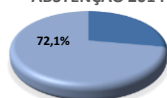

Eleições Europeias 2019

		Inscritos	Votantes	Branco	Nulos	PCTP/MRPP	PDR	PAN	PS	A	PNR	NC	PTR	PPD/PSD	BE	IL	MAS	CDS-PP	PURP	PPM.PPV/CDC	L	PCP-PEV
Beijós	1 - Beijós	637	193	13	8	2	0	3	59	3	2	2	0	73	14	0	0	3	2	4	2	3
	2 - Pardieiros	260	77	4	2	0	0	4	36	0	0	1	2	19	3	0	0	4	1	0	0	1
Cabanas de Viriato	1 - Cabanas de Viriato	636	171	8	6	0	1	4	64	6	0	2	1	51	12	0	0	8	1	2	2	3
	2 - Cabanas	636	161	6	6	0	0	1	68	1	0	0	0	48	13	1	0	11	1	2	0	3
	3 - Ladeiras	155	70	5	6	0	0	1	31	0	0	0	0	15	7	0	0	2	1	1	0	1
Carregal do Sal	1 - Carregal do Sal	859	245	16	11	3	0	4	73	5	0	1	0	71	24	2	1	16	6	3	3	6
	2 - Carregal do Sal	862	210	13	4	1	0	4	65	3	2	3	0	63	23	1	1	17	2	1	4	3
	3 - Casal da Torre	547	191	8	9	1	0	8	65	1	0	1	0	71	14	0	0	9	0	0	1	3
	4 - Papizios	647	157	8	7	0	0	2	72	0	1	0	1	39	4	0	1	8	6	1	1	6
	5 - Sobral	248	59	2	1	0	0	2	21	0	0	0	0	22	7	0	0	3	0	0	1	0
Oliveira do Conde	1 - Oliveira do Conde	853	238	13	6	1	0	6	72	9	2	2	0	69	30	0	0	12	2	5	3	6
	2 - Oliveirinha	360	124	8	4	1	2	3	52	0	0	0	1	20	9	0	0	6	1	3	1	13
	3 - Fiais da Telha	762	225	12	6	0	1	6	79	1	2	0	3	83	15	1	0	5	0	4	5	2
	4 - Travanca de S.Tomé	299	101	3	2	0	1	3	39	0	0	1	3	29	5	1	0	11	1	0	1	1
	5 - Vila Meã	297	106	4	4	1	2	1	43	2	0	3	0	24	14	0	0	3	0	0	2	3
	6 - Alvarelhos	278	105	1	6	0	2	5	29	1	0	0	0	33	10	0	0	8	1	1	2	6
Parada	Parada	826	212	7	3	2	3	10	46	3	0	0	0	78	20	1	0	28	5	5	0	1
		9162	2645	131	91	12	12	67	914	35	9	16	11	808	224	7	3	154	30	32	28	61

ABSTENÇÃO 2014